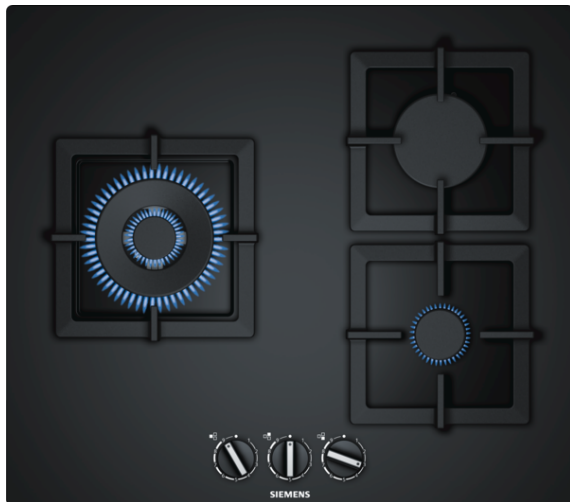

iQ500

EP6A6CB20

Cristal templado negro

Placa de gas de 60 cm de ancho

EAN: 4242003742372

Placa de gas con tecnología stepFlame para un preciso control de la llama en 9 niveles.

- ✓ stepFlame: para un mayor control y precisión en la potencia de la llama. Hasta 9 niveles de potencia.
- ✓ El potente Wok de 4 kW es ideal para una gran variedad de alimentos, incluso en grandes cantidades
- ✓ Cristal de gran resistencia y fácil limpieza
- ✓ Parrillas de hierro fundido de gran calidad

Equipamiento

Datos técnicos

Familia de Producto : Placa de gas con mandos

Tipo de construcción : Integrible

Entrada de energía : Gas

Número de posiciones que se pueden usar al mismo tiempo : 3

Medidas del nicho de encastre : 45 x 560-562 x 480-492

Indicador de calor residual : No tiene

Ubicación del panel de mandos : Frontal de placa de cocina

Material de la superficie básica : Vidrio templado

Color superficie superior : negro

Color del marco : negro

- 3 quemadores de gas:
 - - Detrás derecha: quemador rápido de hasta 3 kW
 - - Izquierda: quemador Wok de 4 kW
 - - Delante derecha: quemador auxiliar de hasta 1 kW
- stepFlame: preciso control de 9 niveles de potencia de la llama
- Encendido eléctrico integrado en el mando
- Cristal templado de fácil limpieza
- Parrillas de hierro fundido de máxima estabilidad
- Seguridad gasStop: corte de gas en caso de que la llama se apague accidentalmente
- Posibilidad de instalación sobre encimera o enrasada
- Preparada para gas natural (20mbar)
- Inyectores de gas butano incluidos